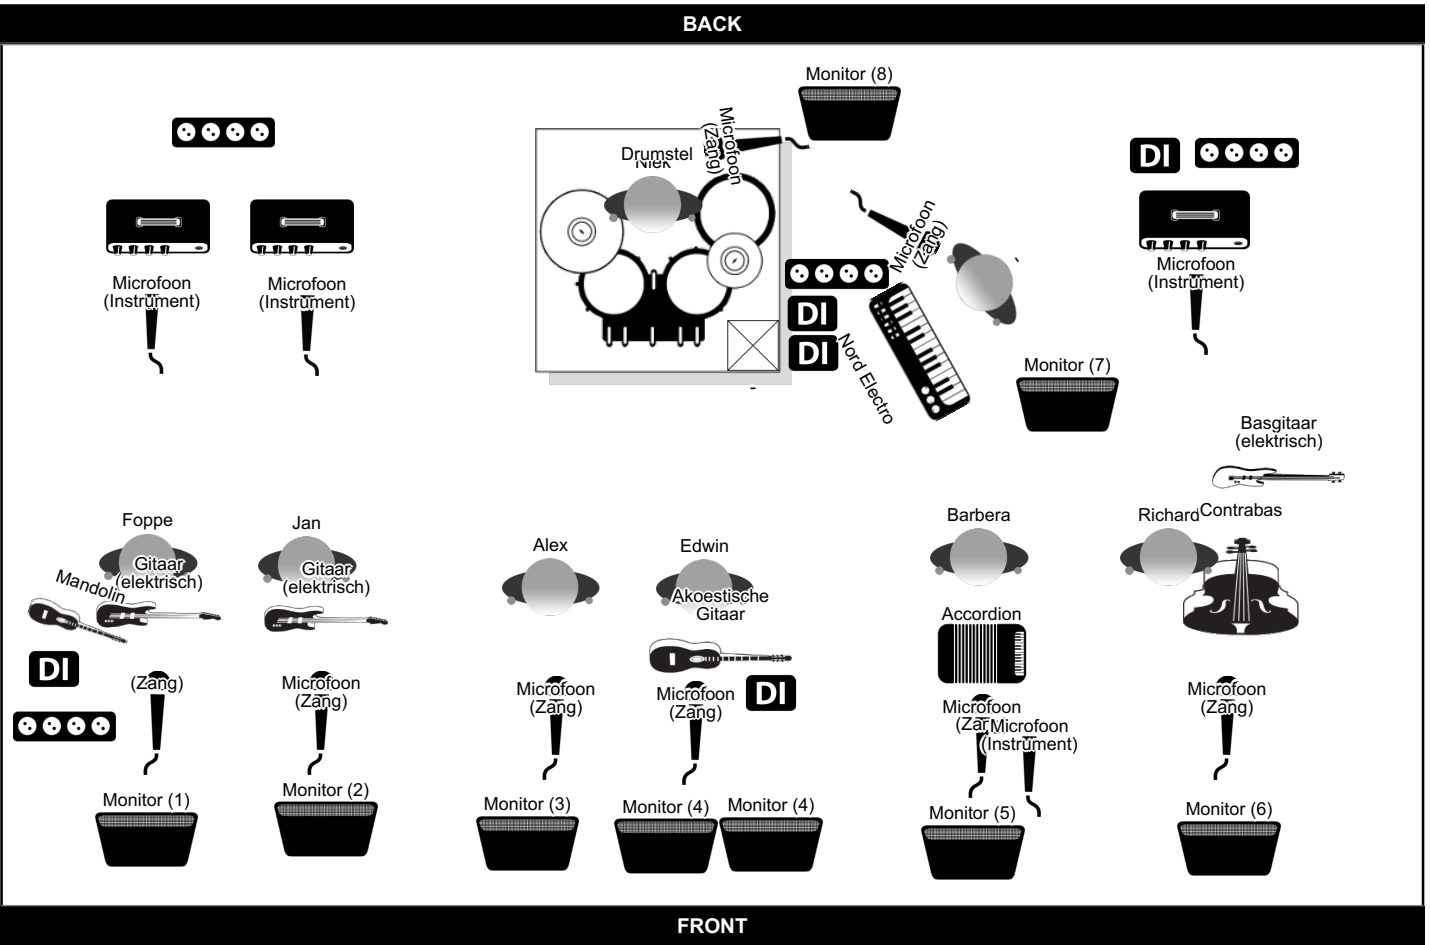

Bogey and the Longhorn (default setup)

<http://www.bogeyandthelonghorn.nl>

Contact: (06-54928002 / harry@thijaudio.nl)

Extra Info

- Separate monitor mix channels
- min. 4 x FX (1x plate, 1x hall, mono delay, stereo delay)
- min. 4 stereo subgroup, min. 2 x 31band stereo eq.
- (free cat5e FOH - Stage)

Monitor Groepen

Groep	Geluidsmix
Groep 1	Voc Jan/Foppe - Mandolin
Groep 2	Voc Alex
Groep 3	Voc Edwin - Accoustic Guitar
Groep 4	Voc Barbera - Accordeon - Nord
Groep 5	Voc Richard - instrument mix
Groep 6	Voc Niek - Mix vocals - instrument mix
Groep 7	Voc Barbera keys - Nord - P80
Groep 8	<form><input style="width: 400px; height: 12px;" autocomplete="off" name="value"><button type="submit">OK</button></form>